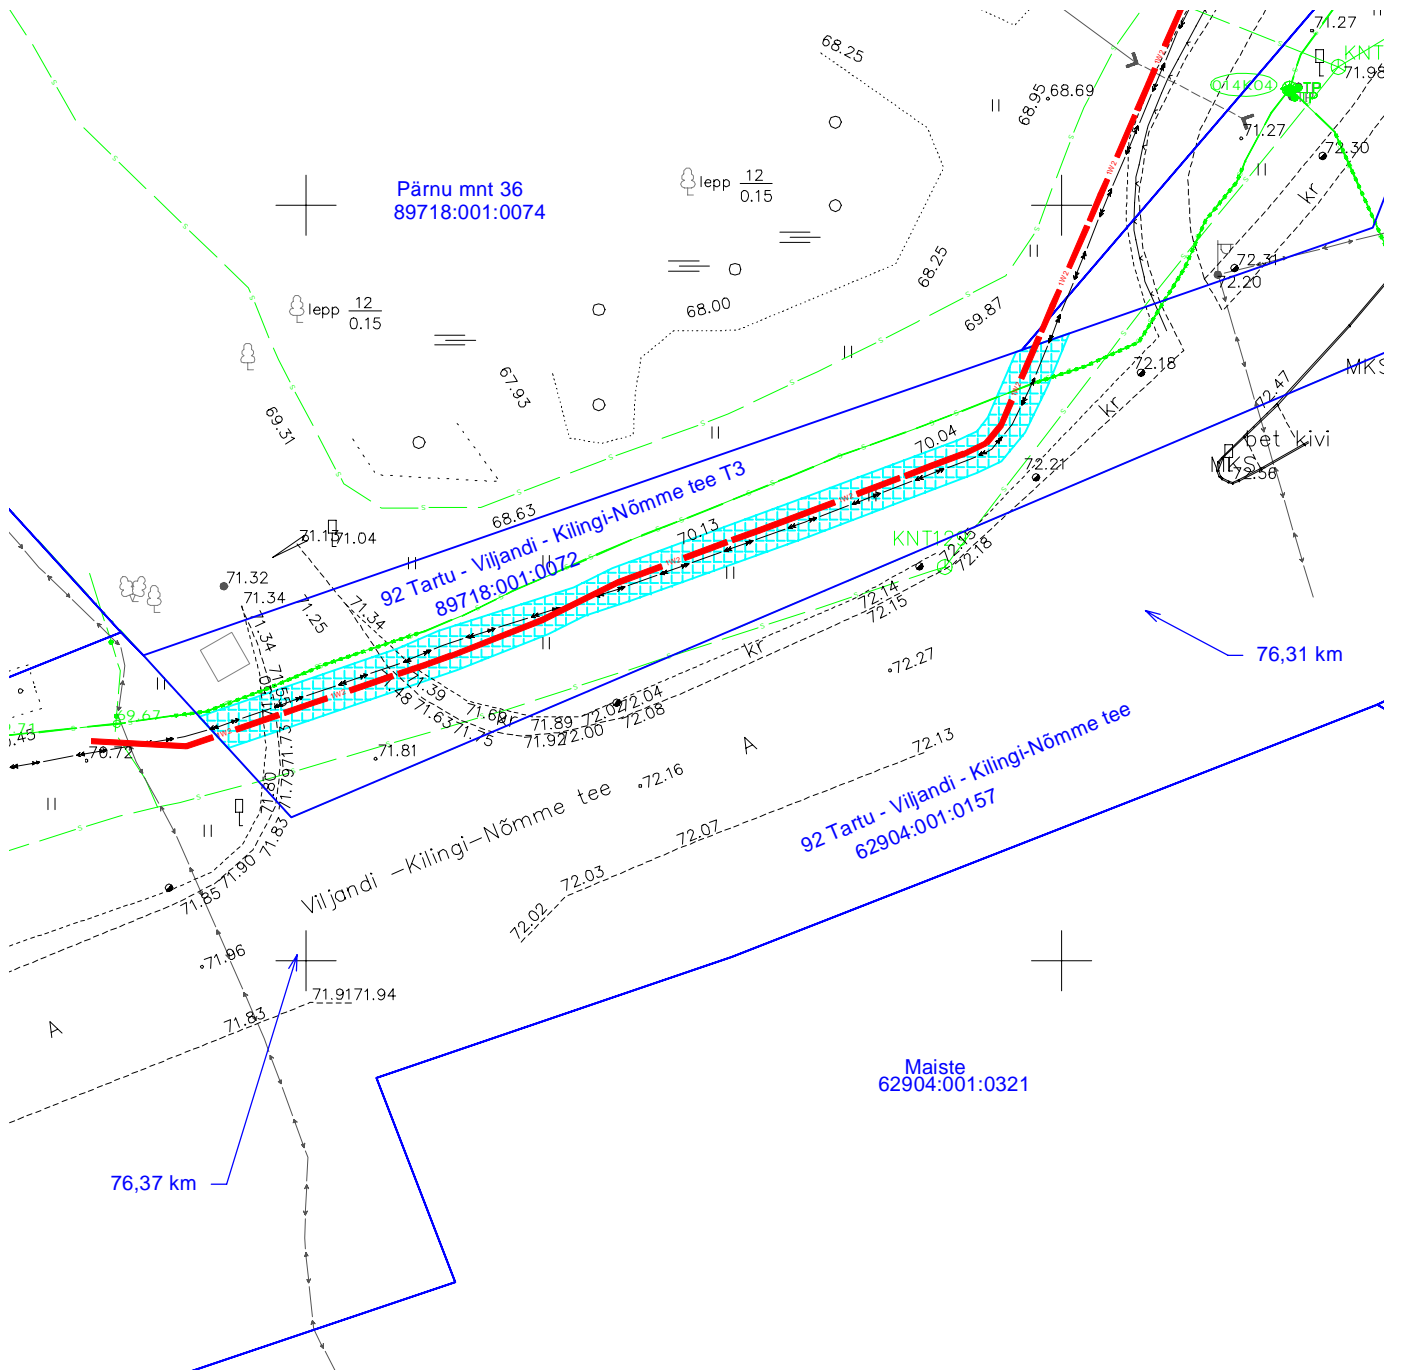

92 Tartu - Viljandi - Kilingi-Nõmme tee T3 (89718:001:0072)  
 Viljandi linnas Viljandi vallas Viljandi maakonnas  
 M 1:500; A4

-  Kasutusõiguse ala [159 m<sup>2</sup>]
-  Proj. 15 kV maakaabelliin
-  Olemasolev maakaabelliin
-  Katastriüksuse piir